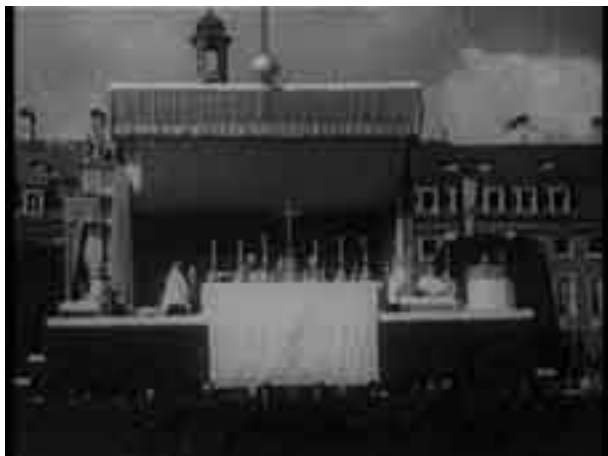

Tribüne mit Altar und Baldachin vor Schloß
[Frontalansicht]

00:00:19:08   00:00:19:11   3 Sekunden